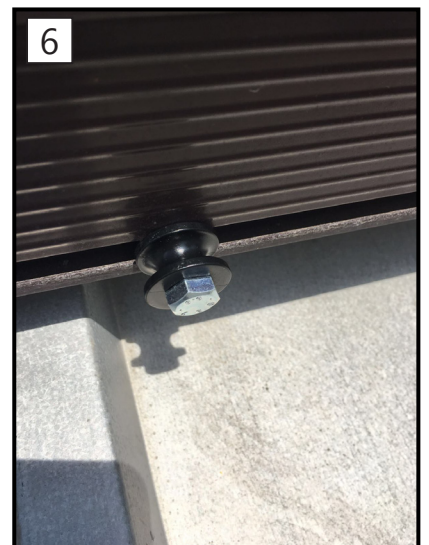

Manuale d'installazione telo TM/TG/TXM/TXG

CONTENUTO KIT TEL150R-TEL150XR			
COD.	DESCRIZIONE	UM	QUANTITA'
TELO	TELO IN PVC CON ELASTICO	N°	1
M820VE	VITE M8X20 TESTA ESAGONALE	N°	10
M8DI	DADO A MARTELLO M8	N°	10
ANELLO	ANELLO IN PLASTICA PER AGGANCIO ELASTICO	N°	10

TELO